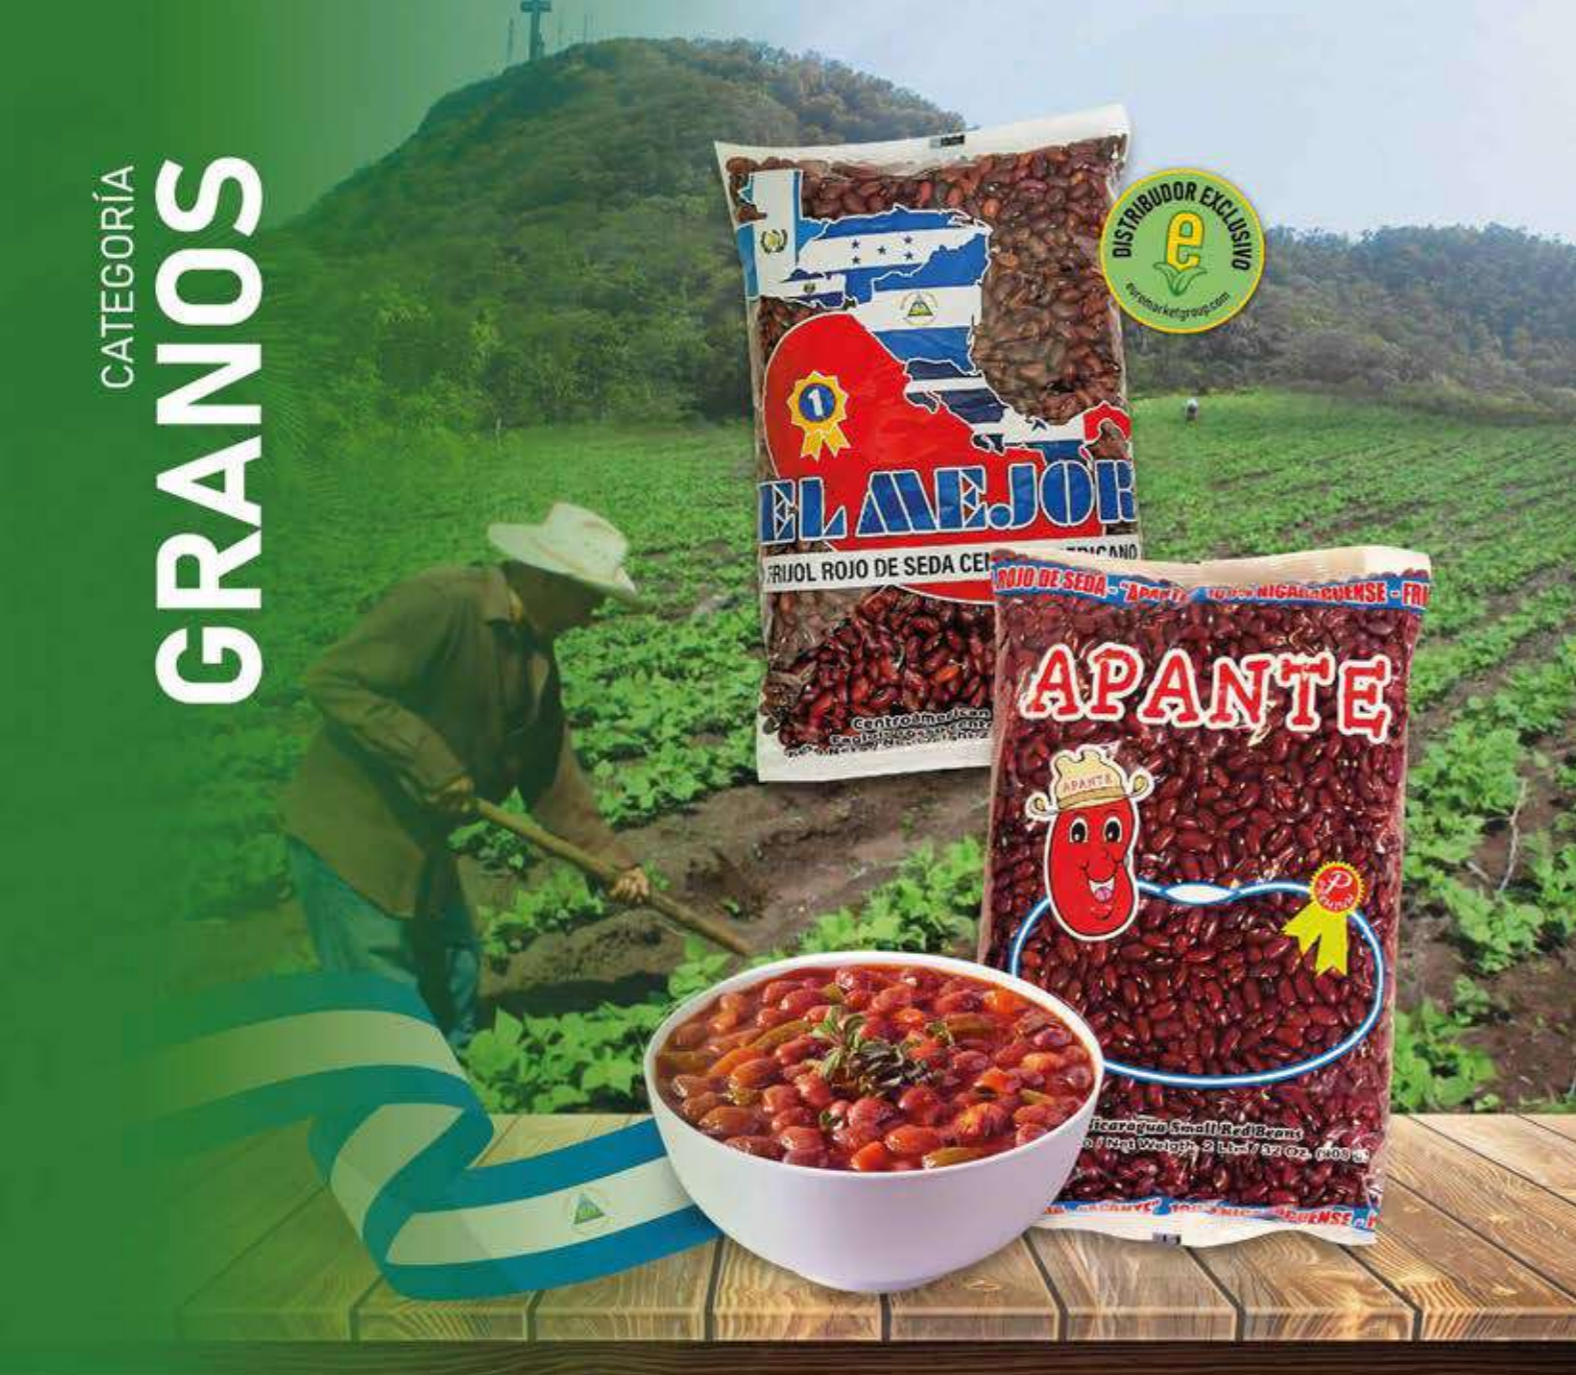

EL MEJOR Frijol rojo de seda 2 lb 20 X CAJA	EL MEJOR Frijol rojo de seda 22,7 kg SACO	APANTE Frijol rojo de seda 2 lb 20 X CAJA

HUERTA ANDINA Frijol caritas/castilla 500 gr 30 X CAJA	HUERTA ANDINA Frijo negro 500 gr 30 X CAJA	HUERTA ANDINA Trigo dominicano 500 gr 30 X CAJA	HUERTA ANDINA Trigo mote pelado 500 gr 30 X CAJA
HUERTA ANDINA Papa seca negra 500 gr 24 X CAJA	HUERTA ANDINA Papa seca amarilla 500 gr 24 X CAJA	LA BOLIVIANA Mocochinchi 5 kg SACO	LA BOLIVIANA Mocochinchi 250 gr 24 X CAJA
LA BOLIVIANA Chuño negro Luke 10 kg SACO	HUERTA ANDINA Chuño negro 500 gr 24 X CAJA	HUERTA ANDINA Chuño blanco 500 gr 24 X CAJA	HUERTA ANDINA Aji amarillo Mirasol 100 gr 30 X CAJA